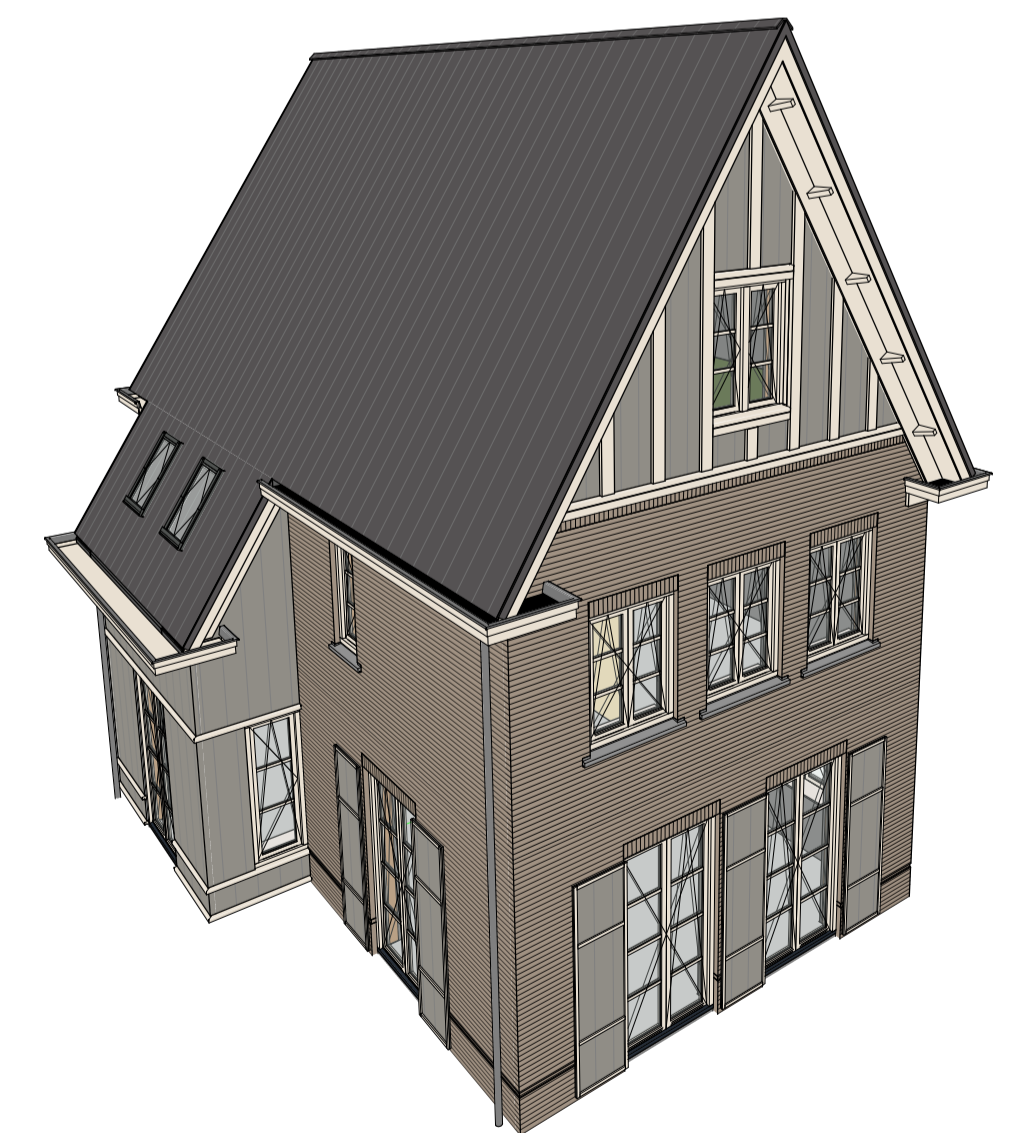

Woningtype OW4s (Meerleveld S)
bwnr 94

voorgevel

Woningtype OW4s (Meerleveld S)
bwnr 94

achtergevel

Woningtype OW4s (Meerleveld S)
bwnr 94

linker zijgevel

Woningtype OW4s (Meerleveld S)
bwnr 94

rechter zijgevel

Weesper sluis
Waterrijk fase 4B2

Meerleveld S
Bouwnummer 94
Gevels