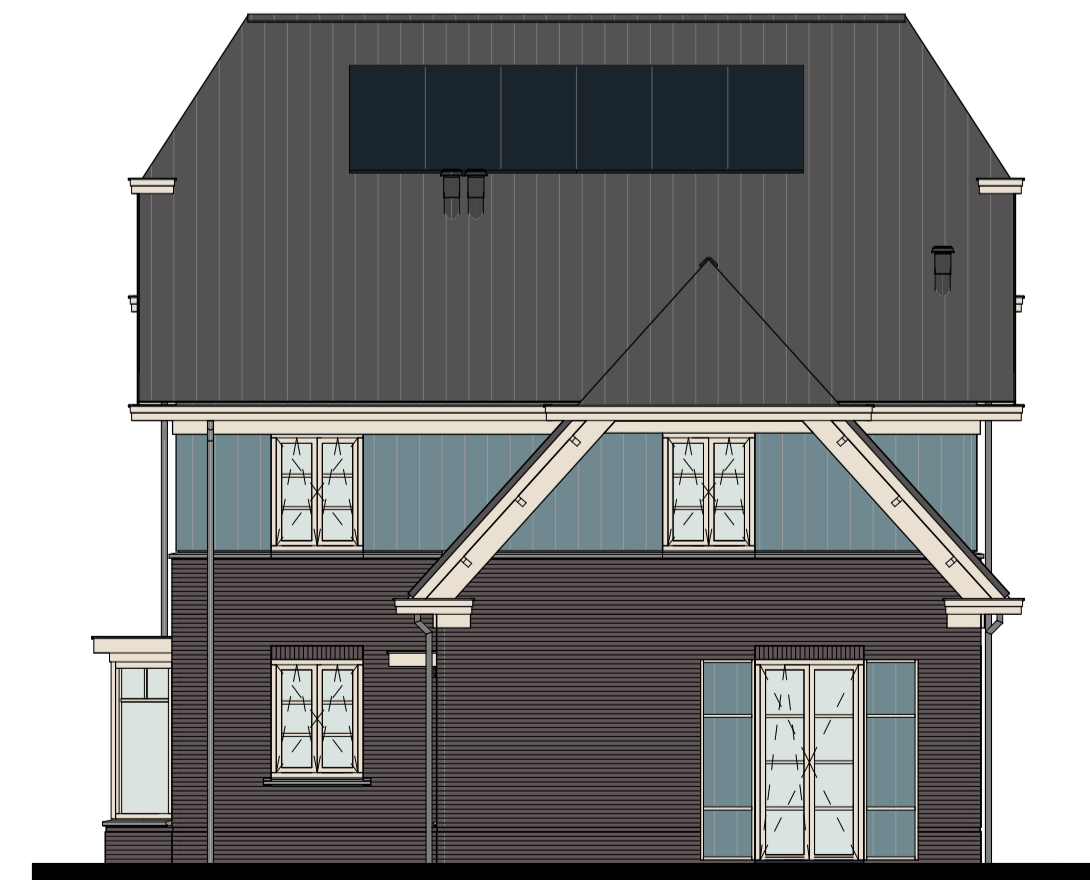

rechter zijgevel