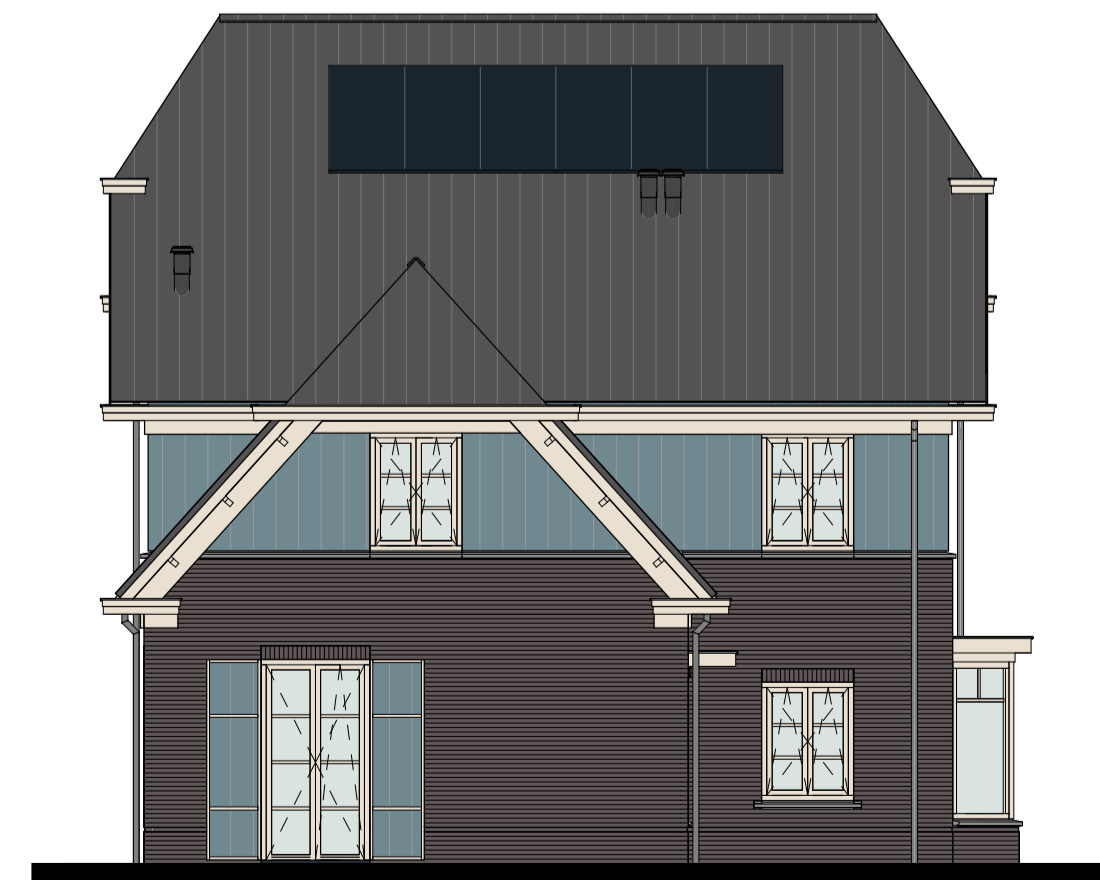

linker zijgevel