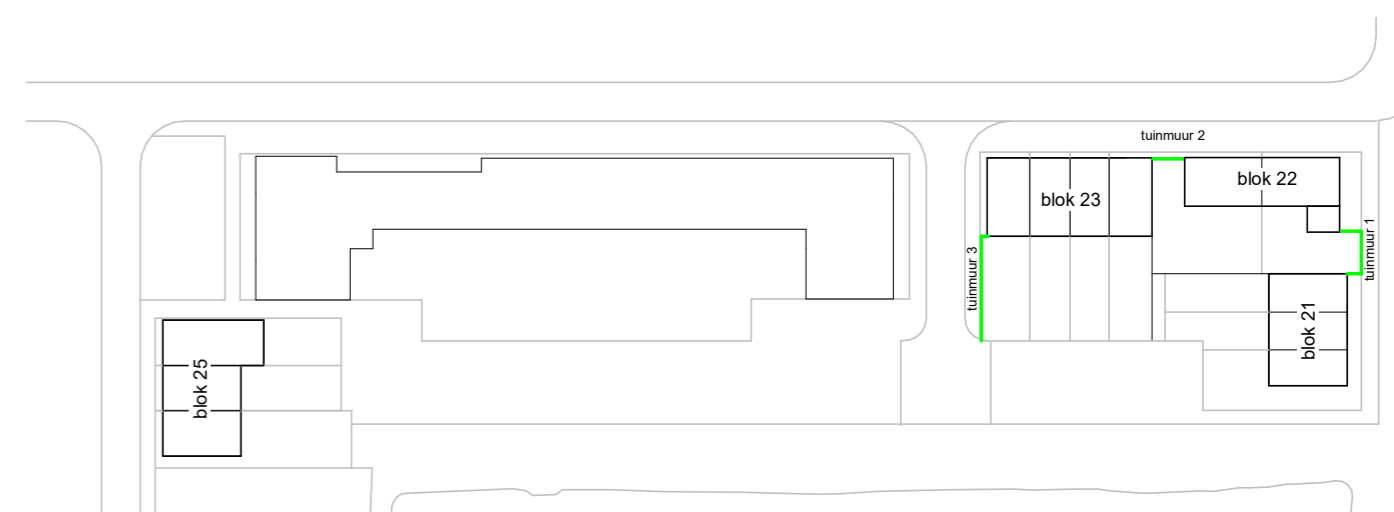

▽ +1790 = lagenmaat
 ▽ +566 = lagenmaat
 ▴ +260 = lagenmaat

Vooraanzicht

Rechteraanzicht

Linkeraanzicht

▽ +1890 = lagenmaat
 ▽ +566 = lagenmaat
 ▴ +260 = lagenmaat

Doorsnede

Tuinmuur 1

▽ +1790 = lagenmaat
 ▽ +566 = lagenmaat
 ▴ +260 = lagenmaat

Vooraanzicht

Doorsnede

Tuinmuur 2

Tuinmuur 3

▽ +1790 = lagenmaat
 ▽ +505 = lagenmaat

Vooraanzicht

Linkeraanzicht

Doorsnede