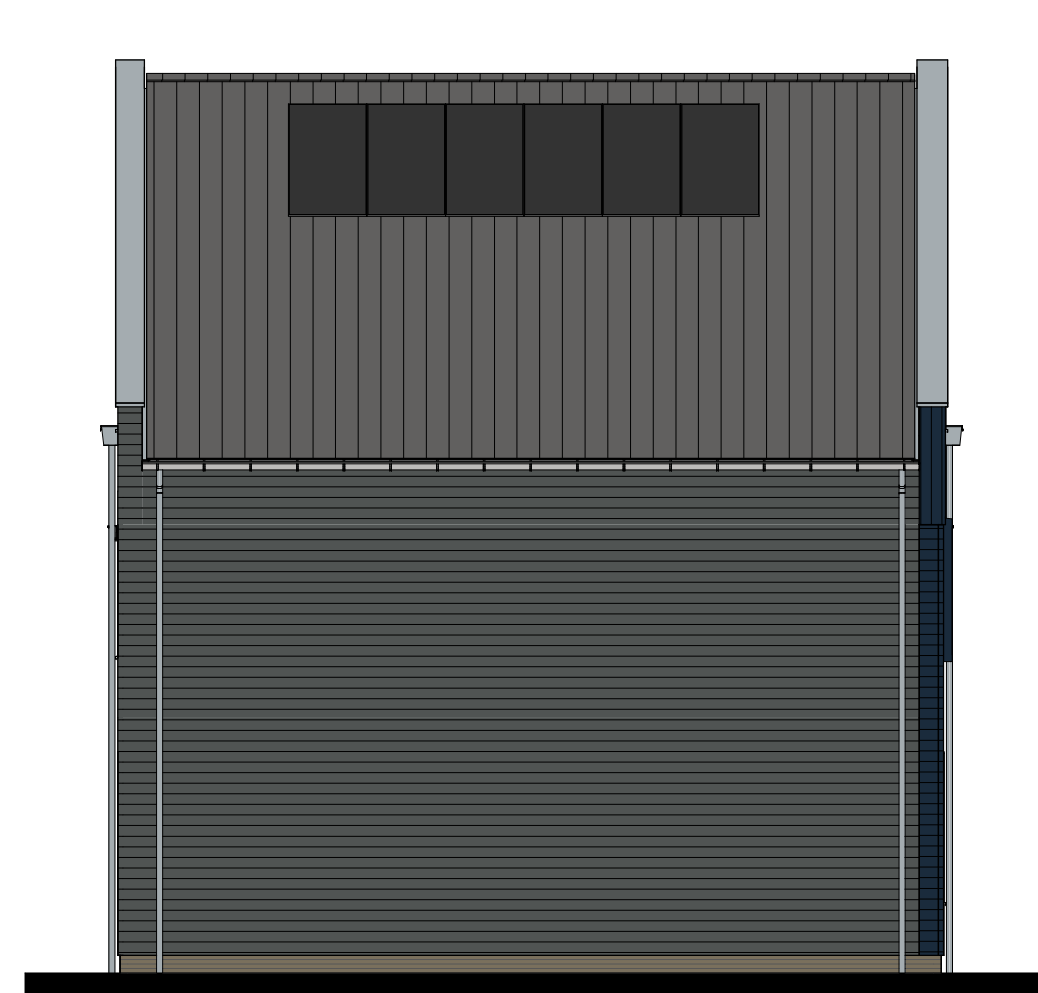

Woningtype HZ2As
bwnr 184

Woningtype HZ1A
bwnr 183

Woningtype HZ2As
bwnr 182

Woningtype HZ4A
bwnr 181

Woningtype HZ4Bs
bwnr 180

Achtergevel

Woningtype HZ4Bs
bwnr 180

Linkergevel

Woningtype HZ5B
bwnr 185

Rechtergevel

Weespersluis
fase 5A1

Type Havenzicht (HZ)
blok 18
VERKOOPTOKENINGEN