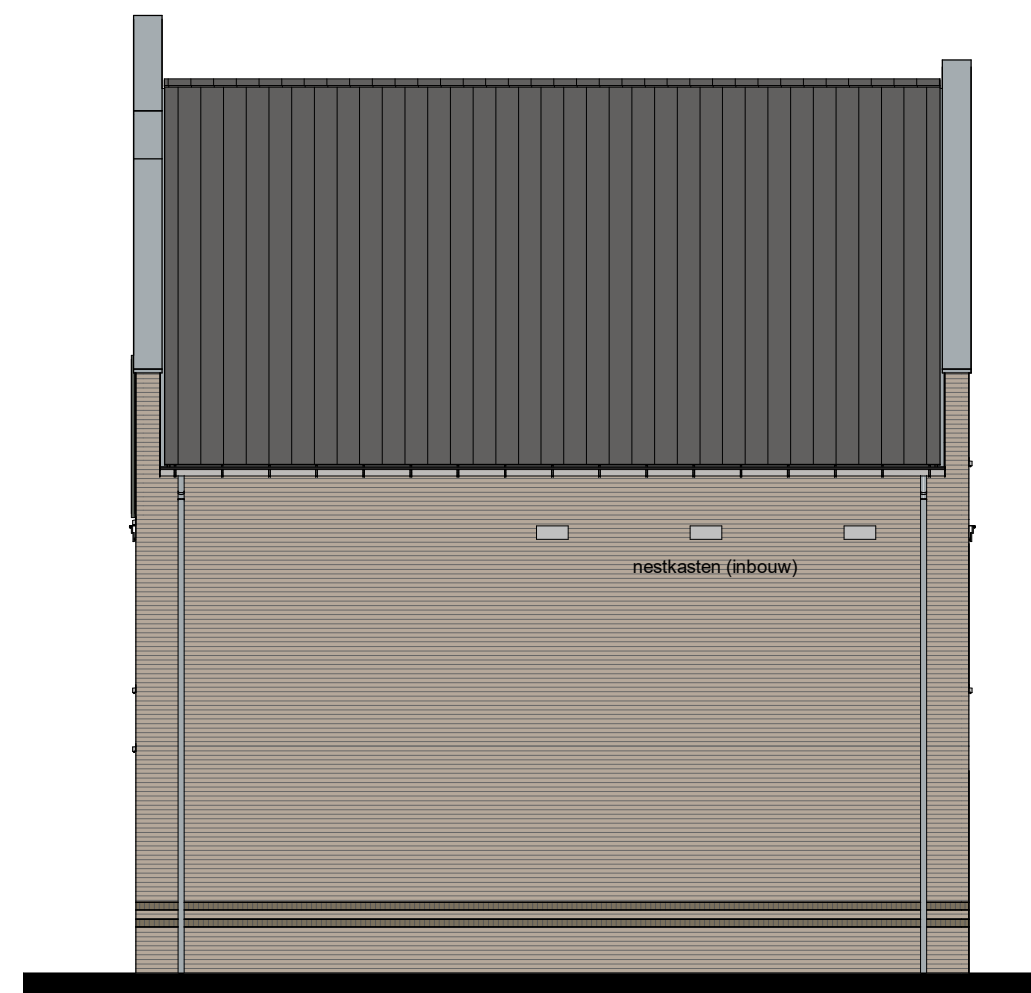

Woningtype HZ5B
bwnr 185

Rechtergevel

Weespersluis
fase 5A1

Type Havenzicht (HZ)
blok 18
VERKOOPTOKENINGEN