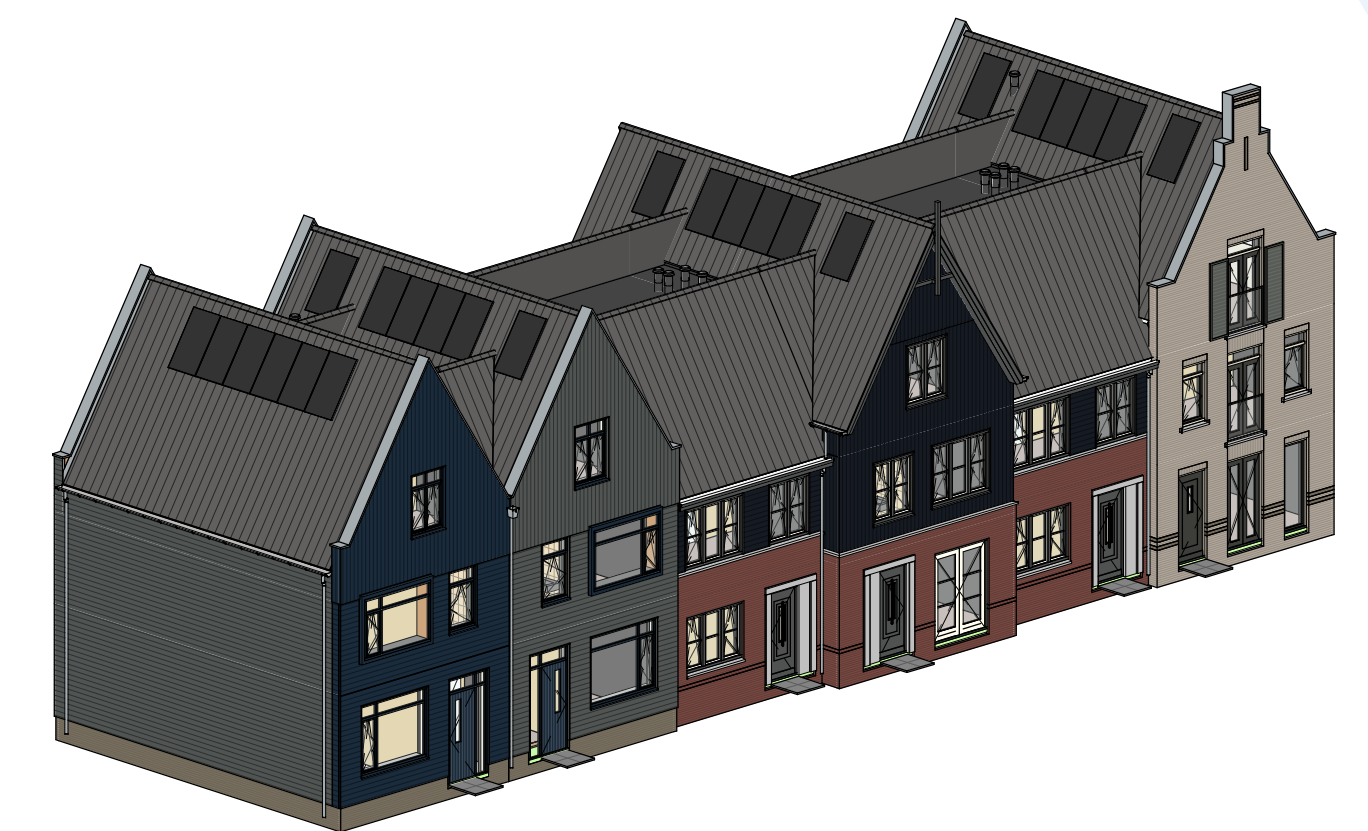

Woningtype HZ4Bs
bwnr 180

Woningtype HZ4A
bwnr 181

Woningtype HZ2As
bwnr 182

Woningtype HZ1A
bwnr 183

Woningtype HZ2As
bwnr 184

Woningtype HZ5B
bwnr 185

Voorgevel

Woningtype HZ5B
bwnr 185

Woningtype HZ2As
bwnr 184

Woningtype HZ1A
bwnr 183

Woningtype HZ2As
bwnr 182

Woningtype HZ4A
bwnr 181

Woningtype HZ4Bs
bwnr 180

Achtergevel

Woningtype HZ4Bs
bwnr 180

Linkergevel

Woningtype HZ5B
bwnr 185

Rechtergevel

Weespersluis
fase 5A1

Type Havenzicht (HZ)
blok 18
VERKOOPTOKENINGEN