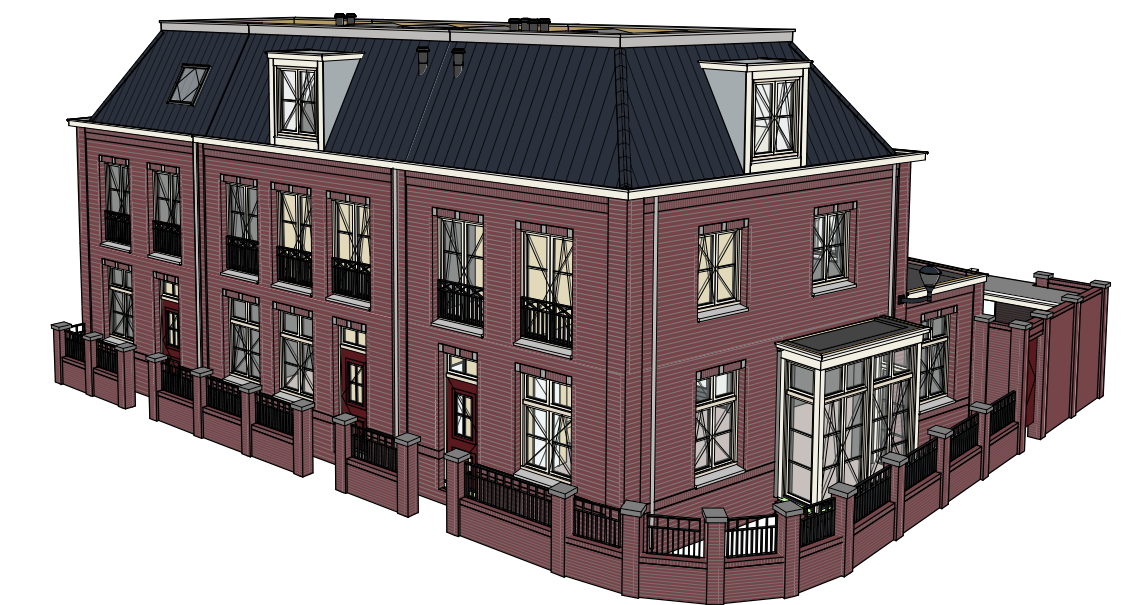

Weespersluis

fase XAB1

Stadswoningen Type X (blok 15)

Dakaanzicht bwnr. 229 t/m 231