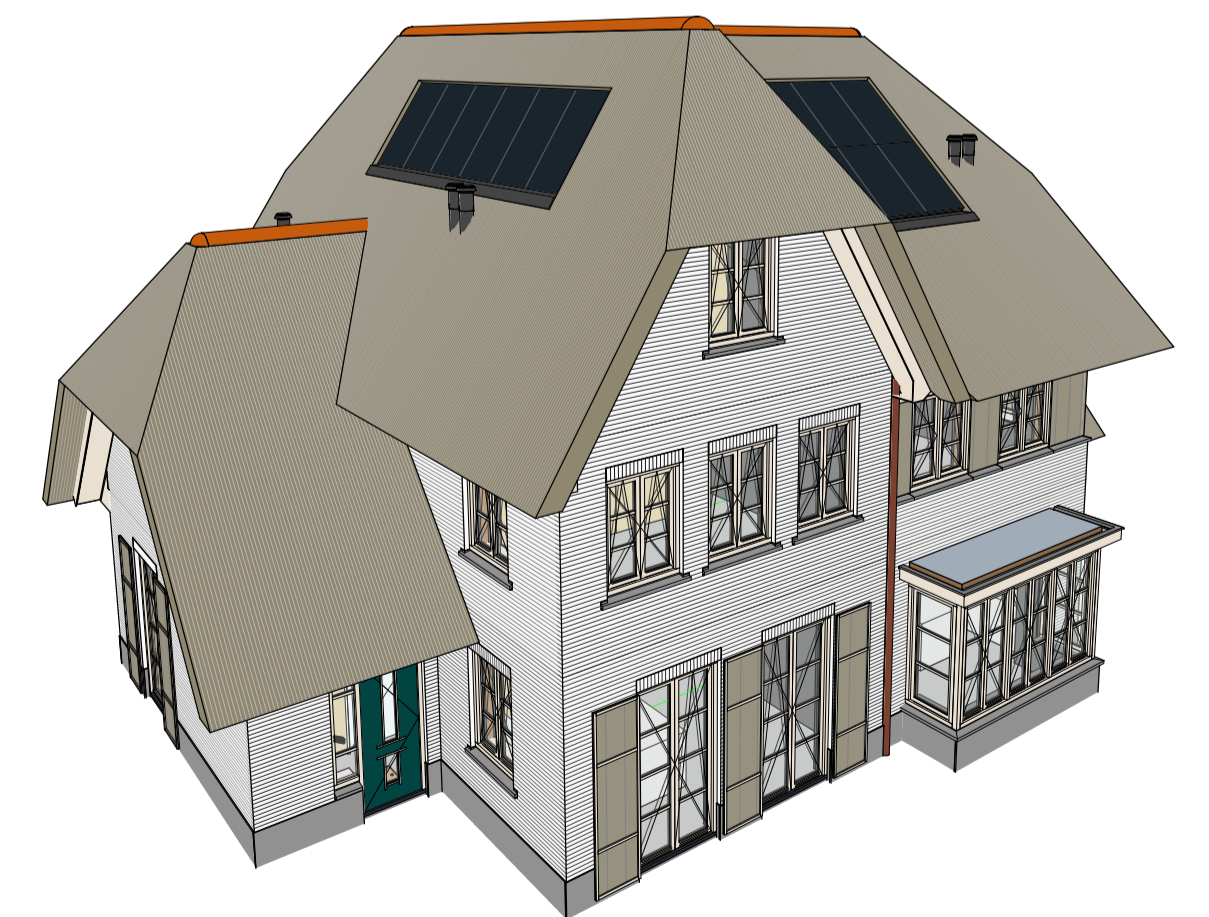

voorgevel

achtergevel

rechter zijgevel

linker zijgevel

Landskroon 3 & Landskroon 4S  
Bouwnummer 124, 125  
Gevels

Weesper sluis  
Waterrijk fase 4B2