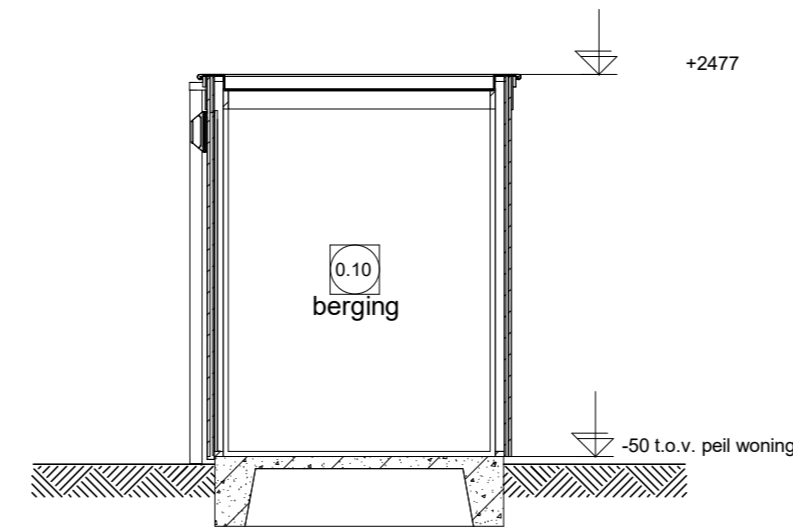

### Renvooi Installaties

- elektrotechnische installaties conform voorschriften NEN 1010
- alle installaties zijn indicatief op tekening weergegeven

- ⊗ wandlichtpunt
- ⊗ ss wandlichtpunt incl. armatuur met schemerschakelaar
- ⊗ enkelpolige schakelaar
- ⊗ dubbele w.c.d. + randaarde half opbouw

# Weespersluis

Waterrijk fase 4B2

Linkergevel

Rechtergevel

Doorsnede D

Berging type 3

Begane grond

Doorsnede E