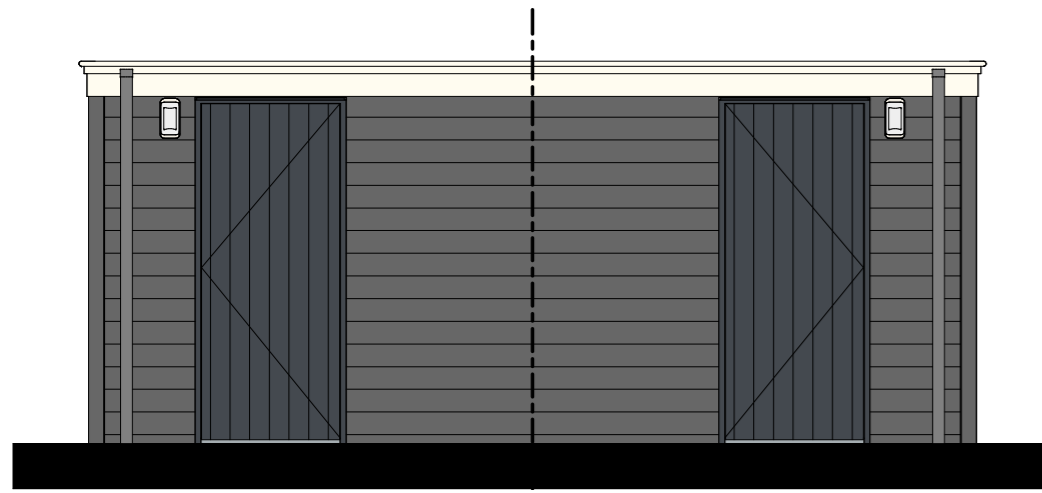

Houten gevelbekleding  
 Horizontaal, kleur gebeitst zwart  
 Deurkozijn met dichte deur, kleur Ombergrijs  
 Boeiboord, kleur Creme wit  
 Dakrand aluminium, kleur Creme wit  
 Dakbedekking kleur zwart

### Renvooi Installaties

- elektrotechnische installaties conform voorschriften NEN 1010
- alle installaties zijn indicatief op tekening weergegeven

- ⊗ wandlichtpunt
- ⊗ ss wandlichtpunt incl. armatuur met schemerschakelaar
- ⊗ enkelpolige schakelaar
- ⊗ dubbele w.c.d. + randaarde half opbouw