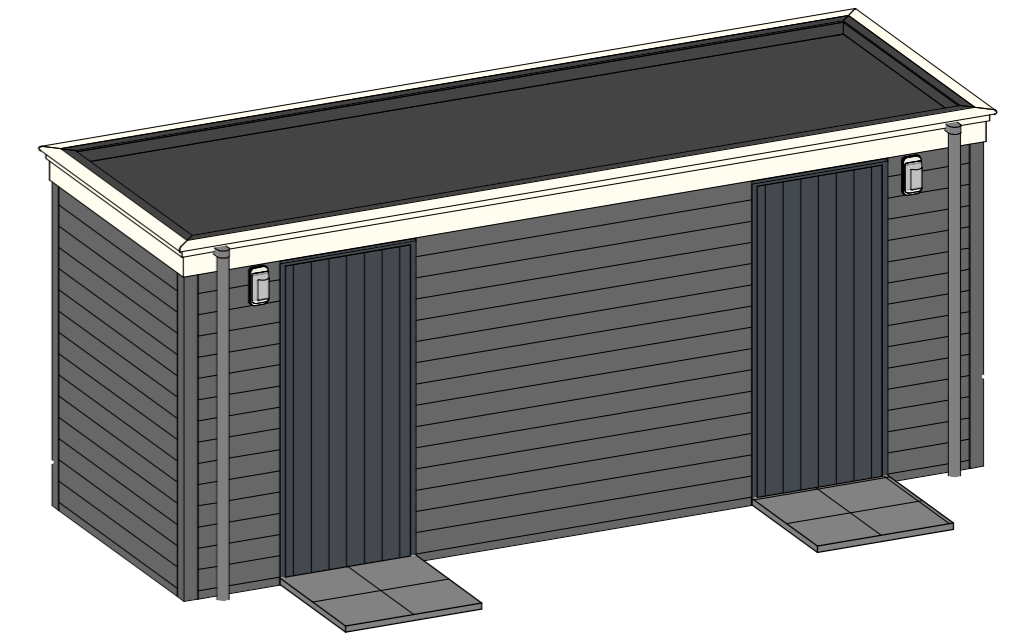

Houten gevelbekleding  
 Horizontaal, kleur gebeitst zwart  
 Deurkozijn met dichte deur, kleur Ombergrijs  
 Boeiboord, kleur Creme wit  
 Dakrand aluminium, kleur Creme wit  
 Dakbedekking kleur zwart

### Renvooi Installaties

- elektrotechnische installaties conform voorschriften NEN 1010
- alle installaties zijn indicatief op tekening weergegeven

- ⊗ wandlichtpunt
- ⊗ ss wandlichtpunt incl. armatuur met schemerschakelaar
- ⊗ enkelpolige schakelaar
- ⊗ dubbele w.c.d. + randaarde half opbouw

# Weespersluis

Waterrijk fase 4B2

Linkergevel

Rechtergevel

Doorsnede D

Berging type 3

Begane grond

Doorsnede E