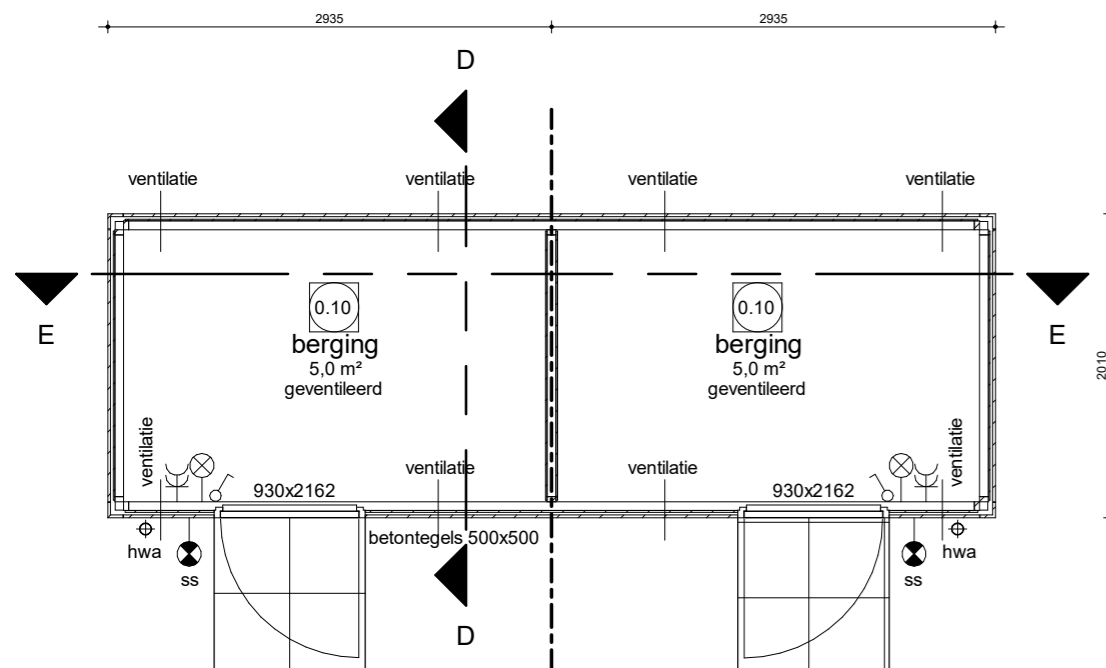

### Renvooi Installaties

- elektrotechnische installaties conform voorschriften NEN 1010
- alle installaties zijn indicatief op tekening weergegeven

- ⊗ wandlichtpunt
- ⊗ ss wandlichtpunt incl. armatuur met schemerschakelaar
- ⊗ enkelpolige schakelaar
- ⊗ dubbele w.c.d. + randaarde half opbouw

# Weespersluis

Waterrijk fase 4B2

Linkergevel

Rechtergevel

Doorsnede D

Berging type 3

Begane grond

Doorsnede E