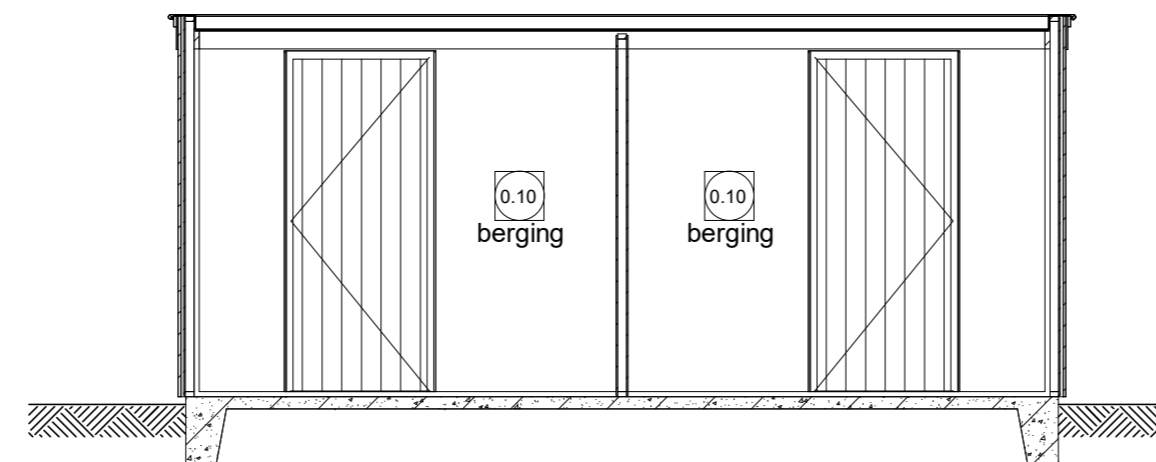

### Renvooi Installaties

- elektrotechnische installaties conform voorschriften NEN 1010
- alle installaties zijn indicatief op tekening weergegeven

- ⊗ wandlichtpunt
- ⊗ ss wandlichtpunt incl. armatuur met schemerschakelaar
- ⊗ enkelpolige schakelaar
- ⊗ dubbele w.c.d. + randaarde half opbouw

# Weespersluis

Waterrijk fase 4B2

Linkergevel

Rechtergevel

Doorsnede D

Berging type 3

Begane grond

Doorsnede E