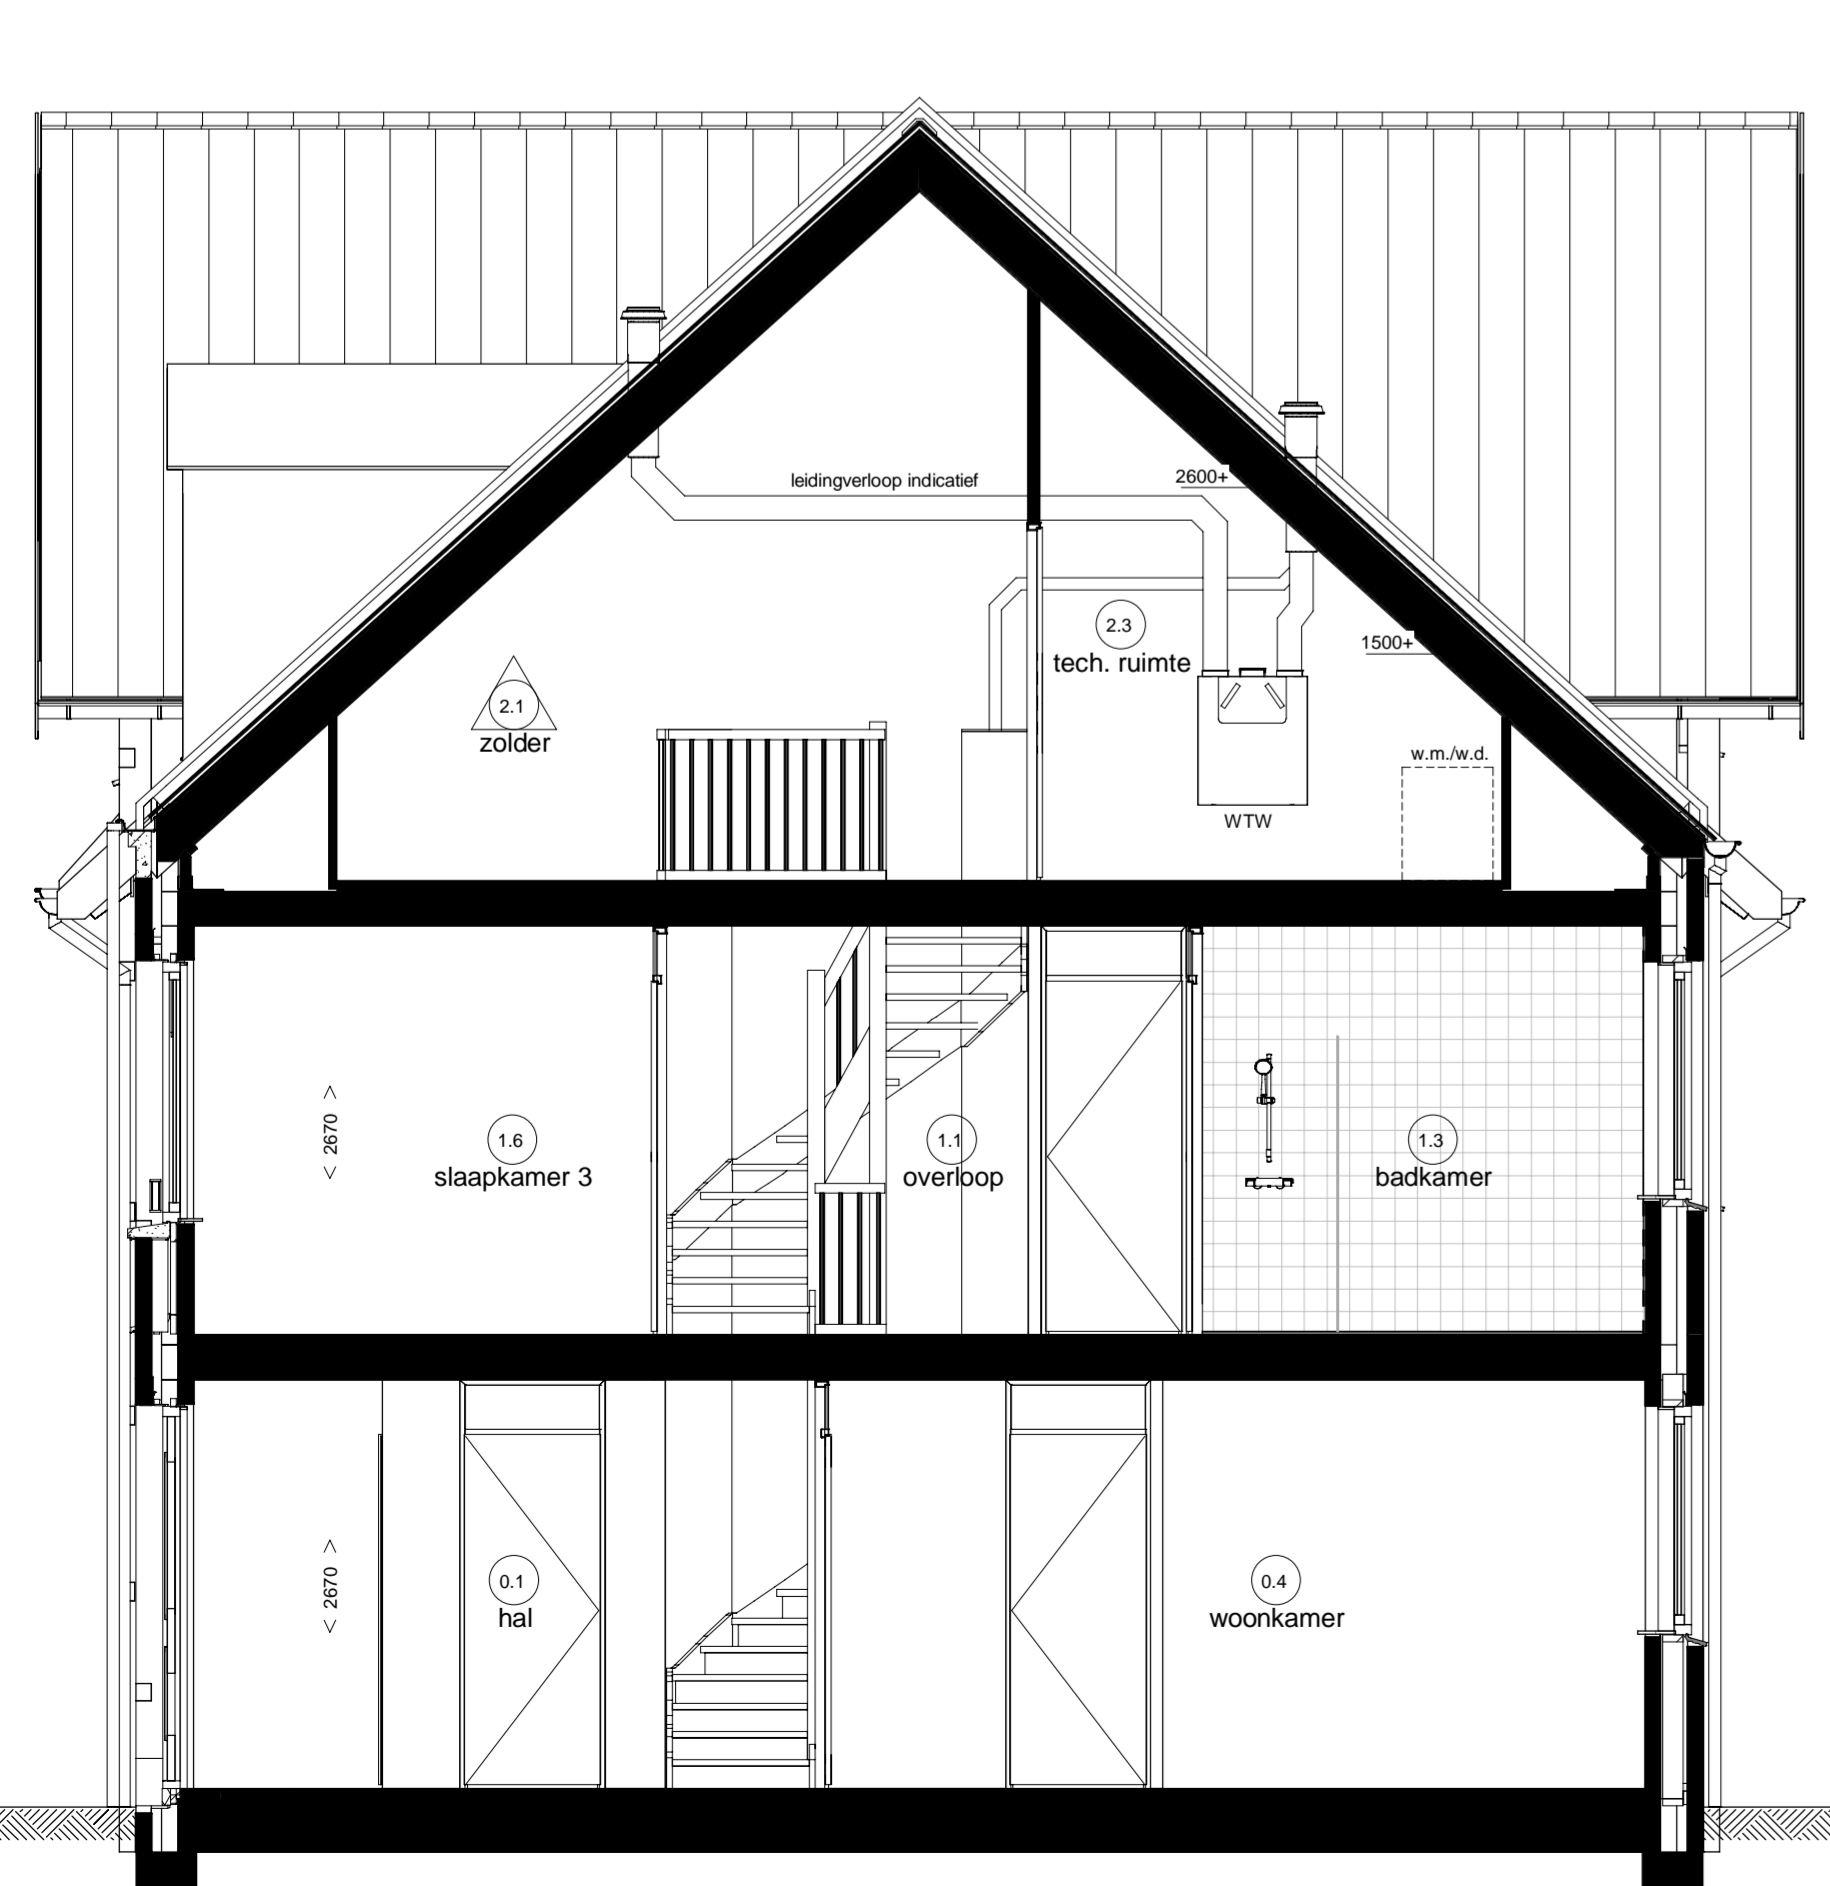

Renvooi Installaties

- elektrotechnische installaties conform voorschriften NEN 1010
- niet-openerende raamkozijn conform NEN 2555 (op kitchen)
- plafond in d'r in van toepassing, sluiting midden in de ruimte

data aansluiting algemeenreed	data aansluiting algemeenreed	radiator
data aansluiting dubbel algemeenreed	data aansluiting dubbel algemeenreed	elektrische radiator
data aansluiting 19 mm enkele inbouwdoos	data aansluiting 19 mm enkele inbouwdoos	vloerverwarming
data aansluiting 19 mm enkele inbouwdoos	data aansluiting 19 mm enkele inbouwdoos	
data aansluiting 19 mm enkele inbouwdoos	data aansluiting 19 mm enkele inbouwdoos	
data aansluiting 19 mm enkele inbouwdoos	data aansluiting 19 mm enkele inbouwdoos	
data aansluiting 19 mm enkele inbouwdoos	data aansluiting 19 mm enkele inbouwdoos	

Tweede verdieping

Doorsnede D 2.A

Doorsnede D 2.B

Doorsnede D 2.C

Kwadrant A, Blok 02

Tweede verdieping en doorsneden