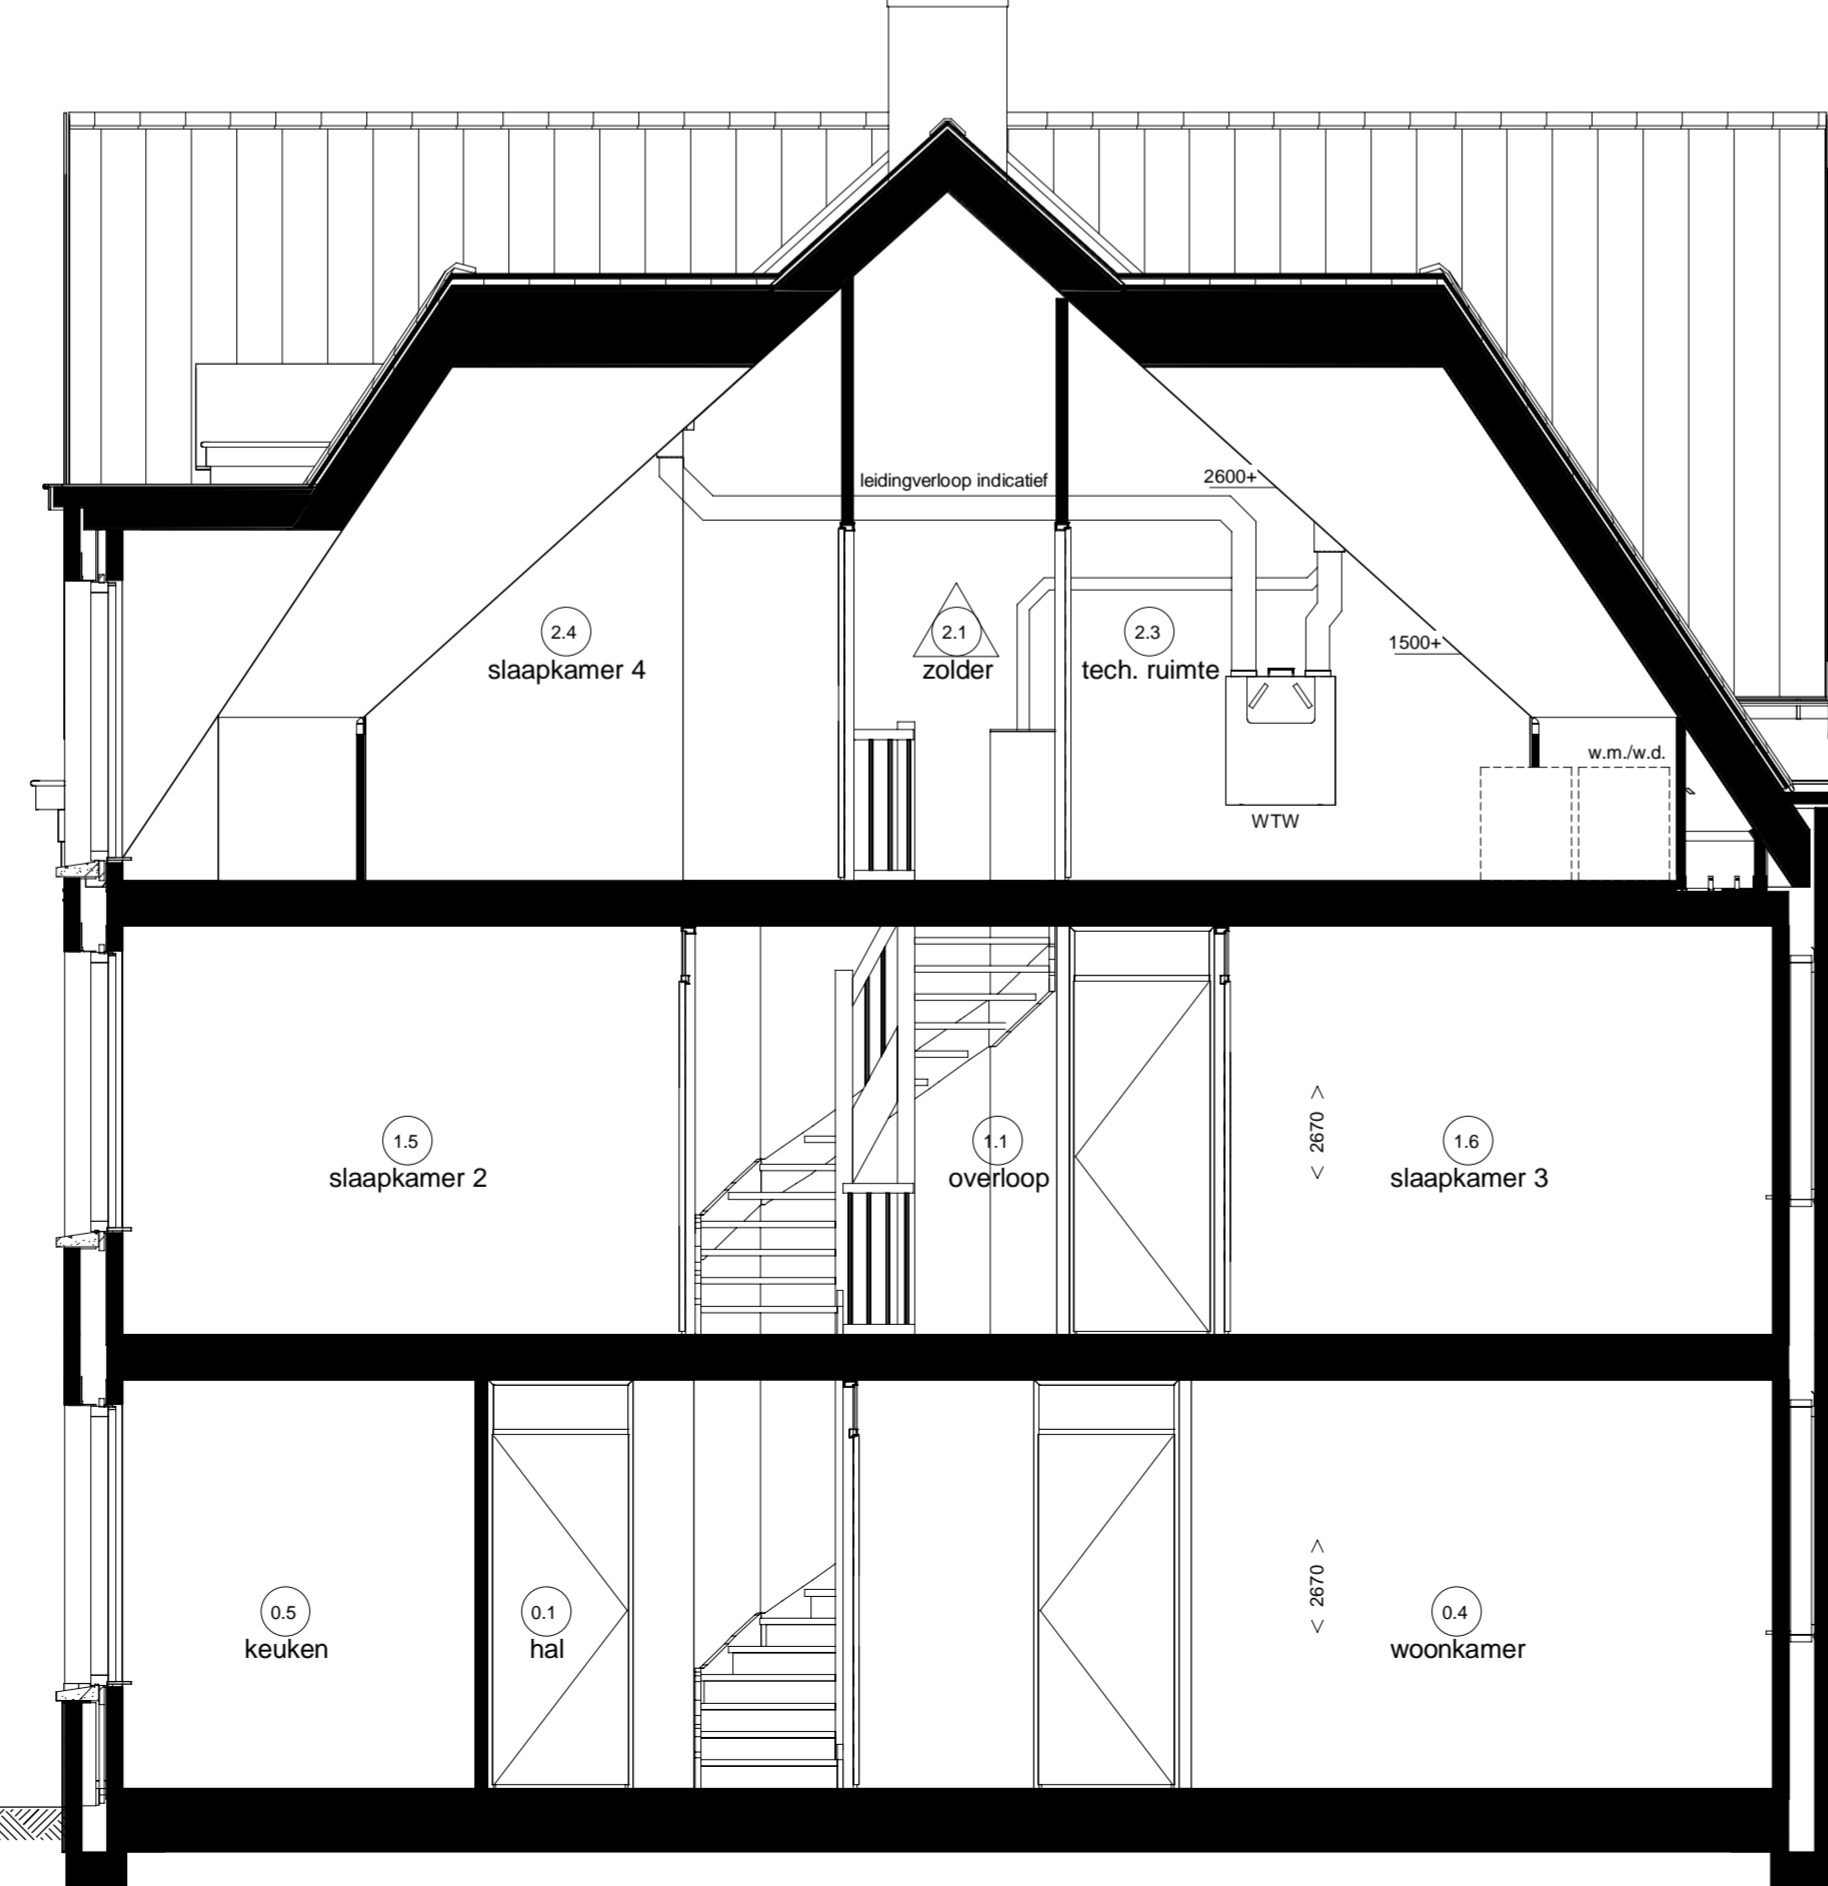

Renvooi Installaties

- elektrotechnische installaties conform voorschriften NEN 1010
- niet-openerende raamkozijn conform NEN 2555 (op kitchen)
- plafond in d'r in van toepassing, sluiting midden in de ruimte

data aansluiting algemeenreed	data aansluiting algemeenreed	radiator
data aansluiting dubbel algemeenreed	data aansluiting dubbel algemeenreed	elektrische radiator
data aansluiting 19 mm enkele inbouwdoos	data aansluiting 19 mm enkele inbouwdoos	vloerverwarming
data aansluiting 19 mm enkele inbouwdoos	data aansluiting 19 mm enkele inbouwdoos	
data aansluiting 19 mm enkele inbouwdoos	data aansluiting 19 mm enkele inbouwdoos	
data aansluiting 19 mm enkele inbouwdoos	data aansluiting 19 mm enkele inbouwdoos	
data aansluiting 19 mm enkele inbouwdoos	data aansluiting 19 mm enkele inbouwdoos	

Tweede verdieping

Doorsnede D 2.A

Doorsnede D 2.B

Doorsnede D 2.C

Kwadrant A, Blok 02

Tweede verdieping en doorsneden