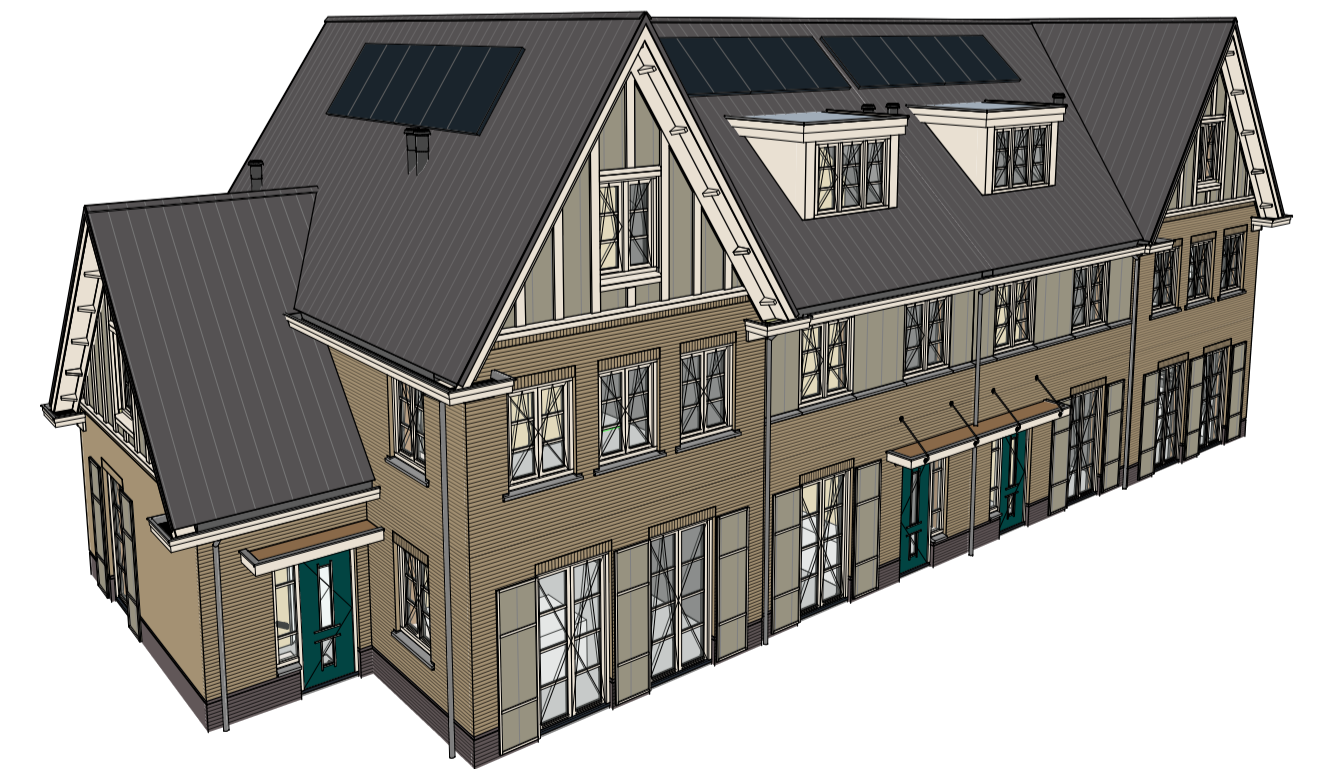

achtergevel

woningtype HW (Hoogerwerf) bwnr 147

linker zijgevel

Woningtype HWs (Hoogerwerf S) bwnr 150

rechter zijgevel

Hoogerwerf, Hoogerwerf 1S, Hoogerwerf 1, Hoogerwerf S
Bouwnummer 147, 148, 149, 150
Gevels