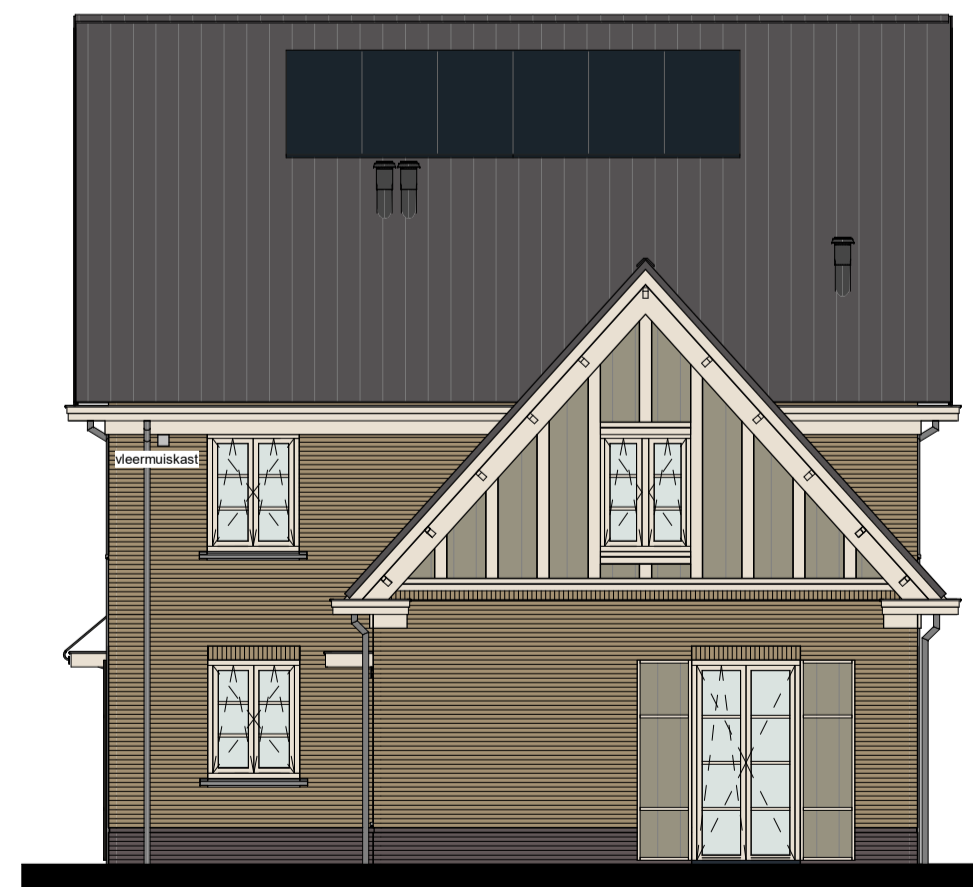

Woningtype HW (Hoogerwerf) bwnr 147 woningtype EWs (Hoogerwerf 1S) bwnr 148 woningtype EW (Hoogerwerf 1) bwnr 149 woningtype HWs (Hoogerwerf S) bwnr 150

voorgevel

woningtype HWs (Hoogerwerf S) bwnr 150 woningtype EW (Hoogerwerf 1) bwnr 149 woningtype EWs (Hoogerwerf 1S) bwnr 148 Woningtype HW (Hoogerwerf) bwnr 147

achtergevel

woningtype HW (Hoogerwerf) bwnr 147

linker zijgevel

Woningtype HWs (Hoogerwerf S) bwnr 150

rechter zijgevel

Hoogerwerf, Hoogerwerf 1S, Hoogerwerf 1, Hoogerwerf S
Bouwnummer 147, 148, 149, 150
Gevels