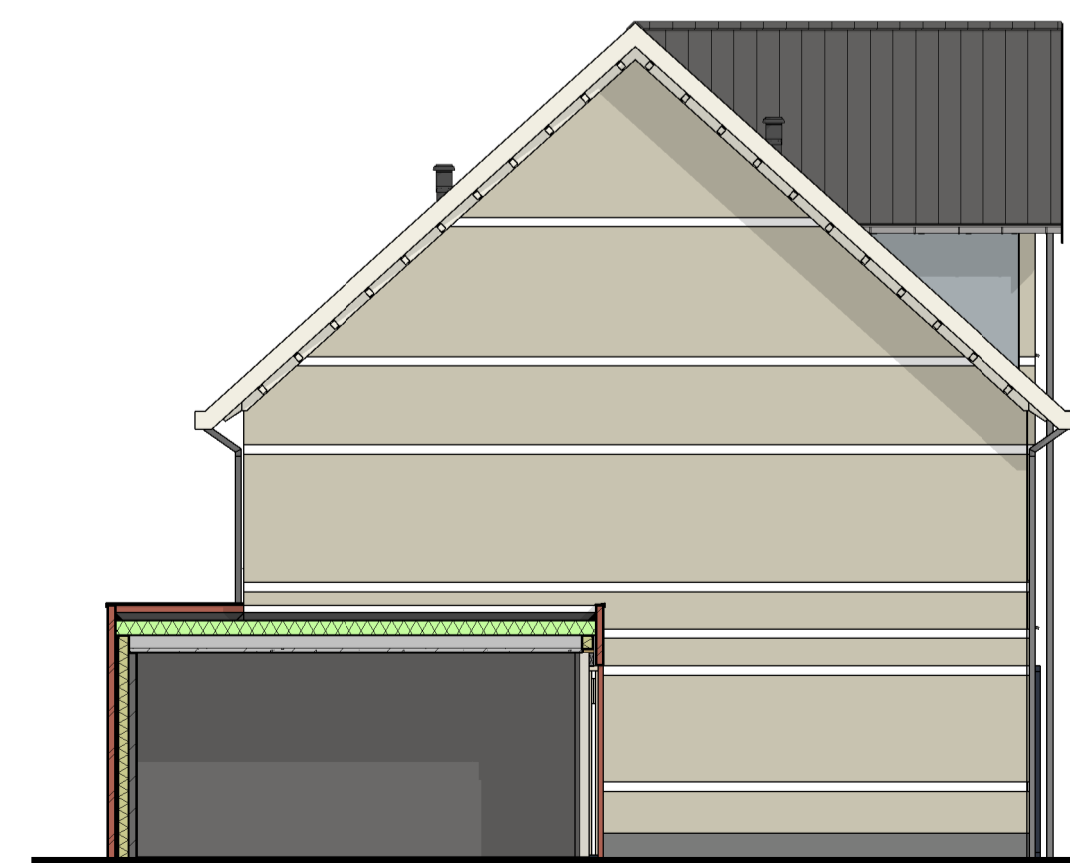

Woningtype D1Gs  
bwnr 225

**Achtergevel**

Woningtype D3G  
bwnr 222

**Rechtergevel**

Woningtype D3G  
bwnr 222

**Rechtergevel - tussengevel**

Woningtype D1Gs  
bwnr 225

**Linkergevel**

Woningtype D1Gs  
bwnr 225

**Linkergevel - tussengevel**

**Weespersluis**  
Lanenrijk fase 2A1

**Blok 10, type D**

Gevels